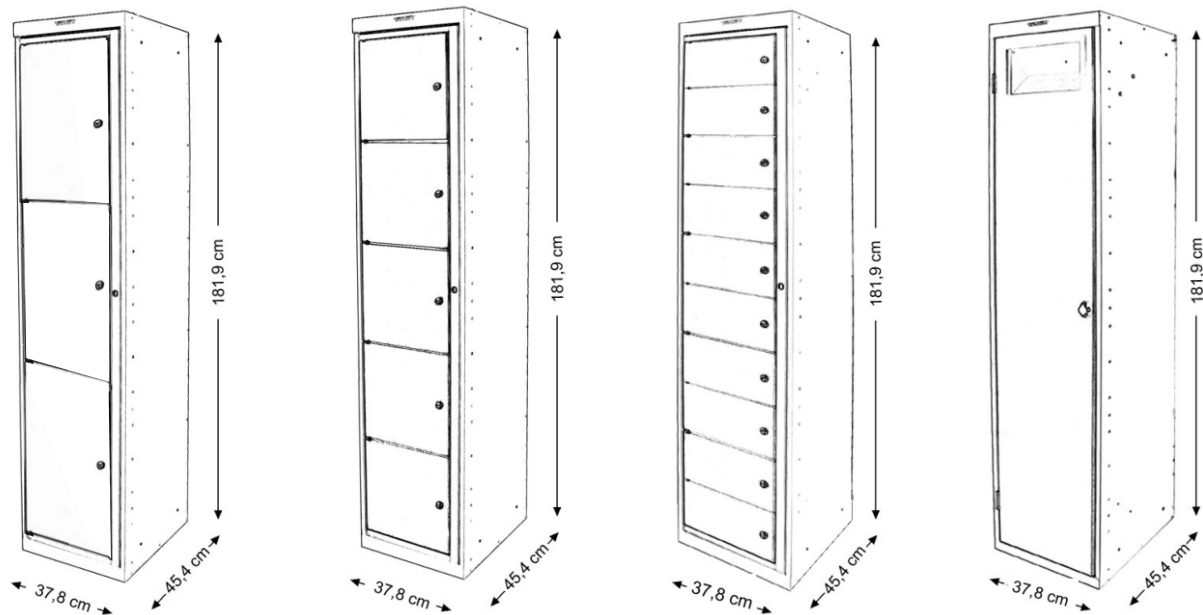

Schranksystem für Berufsbekleidung **Eurostyle Line**

Fachschränke für Faltwäsche

Eurostyle Line - eine aufeinander abgestimmte Schrankserie mit 3-, 5- oder 10-Fach-Schränken + Wäscheabwurf-Sammelschrank.

- widerstandsfähig gegen Feuchtigkeit und Abrieb
- pulverbeschichtetes Stahlblech
- Standardausstattung m. Zahlenschloss

Zahlenschloss
Standardschloss

Zylinderschloss
mit 2 Schlüsseln

Vorreiber für Vorhängeschloss

Schranksystem für Berufsbekleidung Eurostyle Line

- genietete Konstruktion
- standfeste, stabile Ausführung
- Korpusfarbe: grau RAL 7038
- Türenfarbe: dunkelblau RAL 5002
- Maße: H 181,9 x B 37,8 x T 45,4cm

Artikel	Einzelfachmaße/Innen		
	Höhe	Breite	Tiefe
3 Fächerschrank	56,0 cm	37,4 cm	42,5 cm
5 Fächerschrank	33,0 cm	37,4 cm	42,5 cm
10 Fächerschrank	16,5 cm	37,4 cm	42,5 cm
Wäschesammler	155,0 cm	37,4 cm	42,5 cm